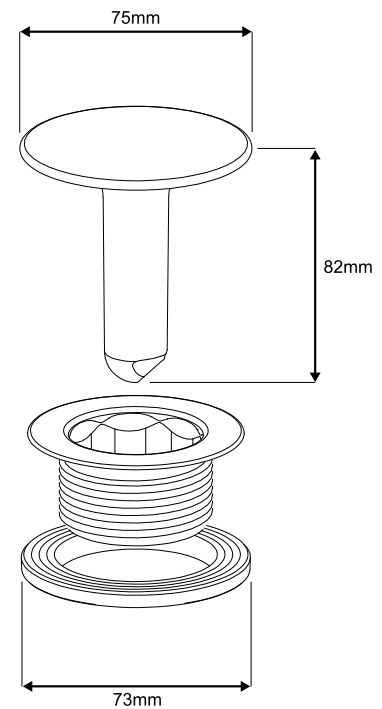

Freilauf Komplettsset: 52mm - Edelstahl

Oberfläche Deckel: Farbe - Chrom

Material - Edelstahl

Artikelnummer: FL52S58464006

EAN: 4 260584 640061

freilauf

Der haarfreie Duschabfluss

Beschreibung:

- nur geeignet für Duschwannen aus Stahl-Email
- Ablaufloch: \varnothing 52 mm
- 42 l/min
- 50 mm Stauwasserhöhe nach EN 274
- Abgangsrohr: \varnothing 50 mm
- Einbautiefe: 67 mm

Maßzeichnung:

Maßzeichnung: