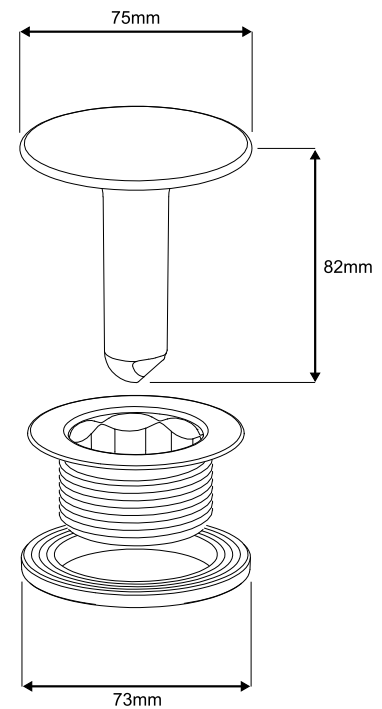

Freilauf Komplettsset: 52mm - Weiß

Oberfläche Deckel: Farbe - Weiß

Material - ABS

Artikelnummer: FL52W58464007

EAN: 4 260584 640078

Beschreibung:

- nur geeignet für Duschwannen aus Stahl-Email
- Ablaufloch: \varnothing 52 mm
- 42 l/min
- 50 mm Stauwasserhöhe nach EN 274
- Abgangsrohr: \varnothing 50 mm
- Einbautiefe: 67 mm

Maßzeichnung:

Maßzeichnung: