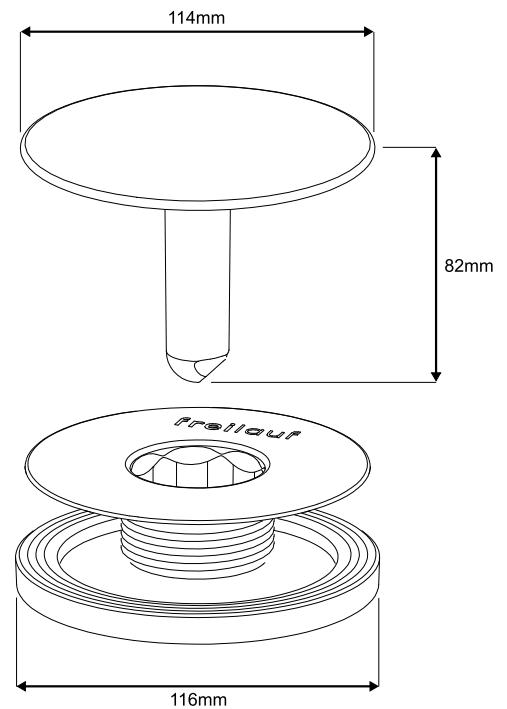

## Freilauf Komplettsset: 90mm - Edelstahl

Oberfläche Deckel: Farbe - Chrom

Material - Edelstahl

Artikelnummer: FL90S58464008

EAN: 4 260584 640085

### Beschreibung:

- nur geeignet für Duschwannen aus Stahl-Email
- Ablaufloch:  $\varnothing$  90 mm
- 42 l/min
- 50 mm Stauwasserhöhe nach EN 274
- Abgangsrohr:  $\varnothing$  50 mm
- Einbautiefe: 67 mm

### Maßzeichnung: