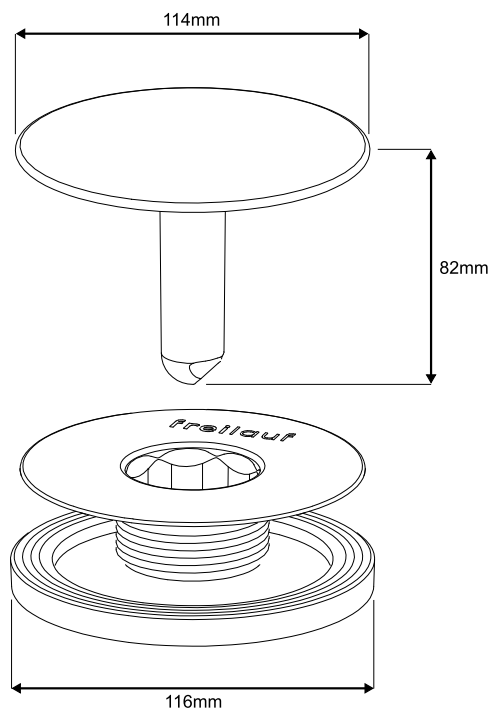

Freilauf Komplettsset: 90mm - Weiß

Oberfläche Deckel: Farbe - Weiß

Material - ABS

Artikelnummer: FL90W58464009

EAN: 4 260584 640092

freilauf

Der haarfreie Duschabfluss

Beschreibung:

- nur geeignet für Duschwannen aus Stahl-Email
- Ablaufloch: \varnothing 90 mm
- 42 l/min
- 50 mm Stauwasserhöhe nach EN 274
- Abgangsrohr: \varnothing 50 mm
- Einbautiefe: 67 mm

Maßzeichnung:

Maßzeichnung: